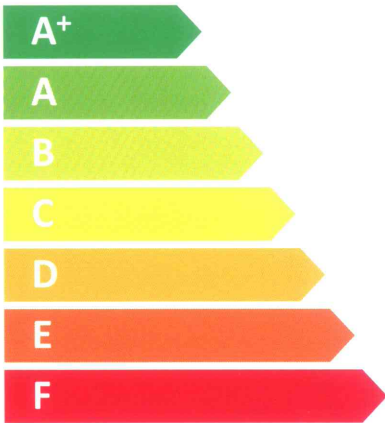

# ENERG

енергия • ενέργεια

| Ariston Thermo Spa ||

CYL CKZ 1500 M1 - EU 2

**129** W

**1460** L

**ENERG**

енергия • ενεργεια