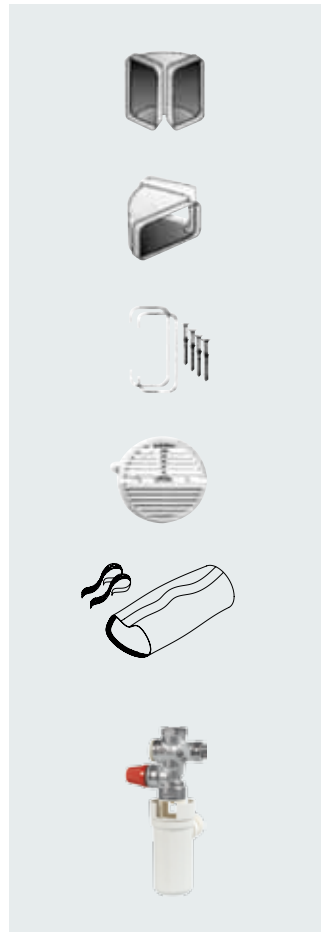

NUOS PRIMO WÄRMEPUMPEN-ZUBEHÖR

| Beschreibung | Art.-Nr. |
|---|--------------------|
| Außenwand-Kit NUOS Kid von ABS mit Anschluss 125 mm; 1 m Länge. PVC Rohr 125 mm. Flexibles Gitter mit 186 mm Feder und Loch von 100 mm bis zu 160 mm, 15 mm stark | 3208052 |
| Innenwand-Kit NUOS Kid von ABS als vertikaler Bogen mit 125 mm Anschluss zum Rechteck 150x70; 1,5 m. PVC rechteckige Leitung 150, ABS horizontaler Anschluss mit 125 mm zu rechteckigen 150x70; 1 m Länge. PVC Rohr 125 mm. Flexibles Gitter mit 186 mm Feder und Loch von 100 mm bis zu 160 mm, 15 mm stark; 2 Wandhalterungen 150x70 mit Schrauben | 3208053 |
| 125 mm Rohr, 1,5 m Länge 125 mm Rohr, 1,0 m Länge | 3208036 3208037 |
| ABS Anschluss für 125 mm Rohr | 3208038 |
| Flexibler Anschluss für 125 mm Rohr | 3208039 |
| ABS Bogen 90° für 125 mm Rohr | 3208040 |
| 2 Wandhalterungen für 125 mm Rohr mit Schrauben | 3208041 |
| ABS Abschluss 190x160 für Rohr 100 – 125 mm | 3208049 |
| ABS vertikaler Bogen von 125 mm rund zu 150/70 mm rechteckig | 3208042 |
| ABS horizontaler Bogen von 125 mm rund zu 150/70 mm rechteckig | 3208043 |
| 150x70 mm PVC rechteckiges Rohr, 1,5 m Länge | 3208044 |
| ABS horizontaler Anschluss für rechteckiges Rohr 150x70 | 3208045 |

NUOS PRIMO WÄRMEPUMPEN-ZUBEHÖR

| Beschreibung | Art.-Nr. |
|--|----------|
| ABS vertikaler Bogen für rechteckiges Rohr 150x70 | 3208046 |
| ABS horizontaler Bogen für rechteckiges Rohr 150x70 | 3208047 |
| 2 Wandhalterungen für rechteckiges Rohr 150x70 mit Schrauben | 3208048 |
| Flexibles Gitter mit 186 mm Feder und Loch von 100 mm bis zu 160 mm, 15 mm stark | 3208050 |
| Flexibler Anschluss | 3208051 |
| Hydraulische Sicherheitsgruppe 1/2" für Nuos 80-100 | 877084 |