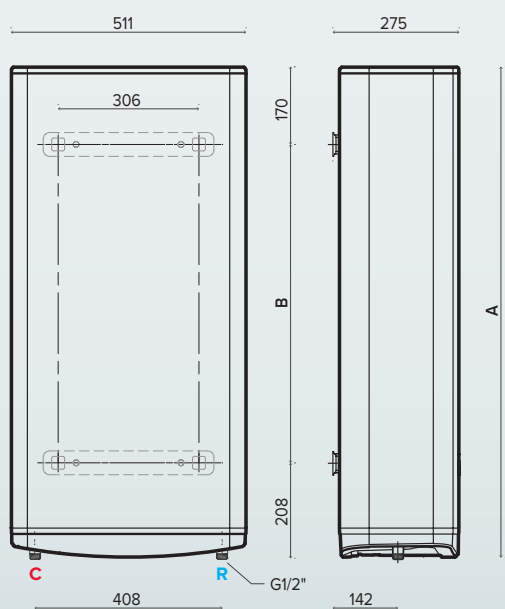

		50°	80°	100°
Instalare		Verticală / Orizontală	Verticală / Orizontală	Verticală / Orizontală
Putere (2 rezistențe)	kW	1,5/1,5	1,5/1,5	1,5/1,5
Tensiune	V	230	230	230
Timp încălzire ($\Delta T=45^{\circ}C$)	hh:mm	01:34	02:16	02:47
Presiune maximă de funcționare	bar	8	8	8
Temperatură maximă de funcționare	$^{\circ}C$	80	80	80
Greutate	kg	23,5	31	35,5
Clasă de protecție	IP	X4	X4	X4
Dimensiuni generale				
A	mm	781	1071	1256
B	mm	405	695	880
Clasă energetică		B	B	B
Profil de consum A.C.M.		M	M	M
COD PRODUS		3100917	3100918	3100919

LEGENDĂ

- R \ Ințrăre apă rece G 1/2"
- C \ Ieșire apă caldă G 1/2"

*Capacitatea utilă de acumulare depinde de elementele constructive ale fiecărui model și se regăsește pe eticheta metalică de pe produs.