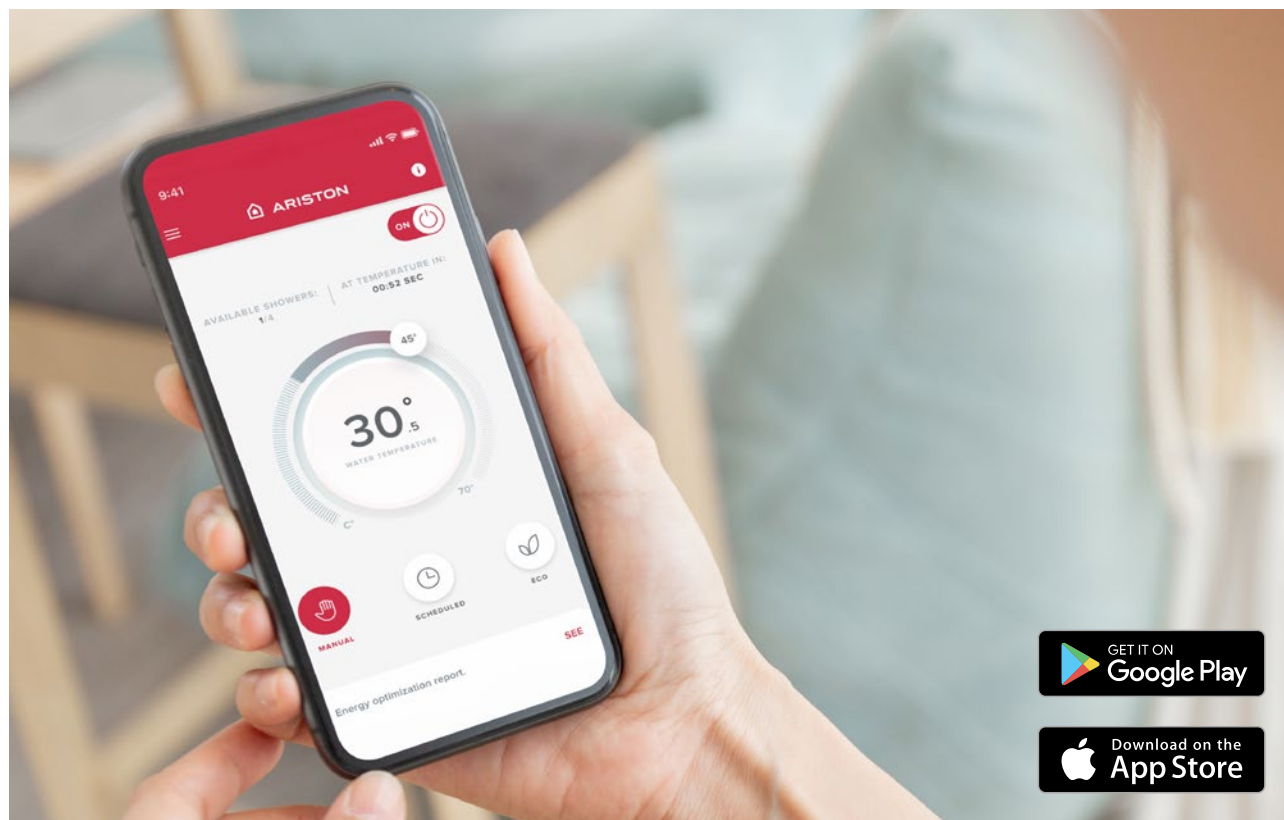

Conectivitate Inteligentă

Casa devine mai inteligentă, viața devine mai simplă

Noul Velis Dune Wi-Fi vine cu capabilități Wi-Fi încorporate. Acum este chiar mai ușor să îți gestionezi confortul, de pe smartphone, oriunde te-ai afla.

Ariston NET este cel mai bun mod de a învăța cum să optimizezi consumul, economisind până la 25% din energie!*. Pentru că a economisi înseamnă a avea grijă.

Aplicația permite, de asemenea, asistență promptă, oferind toate informațiile de care ai nevoie în cazul în care ceva nu merge bine: codul de eroare și descrierea, precum și notificări în timp real în cazul unei defecțiuni a sistemului.

Ariston NET

Conectare în doar 3 pași

1. Descarcă aplicația
Ariston NET

2. Creează un cont
și conectează-te

3. Porneste
conexiunea Wi-Fi

Descarcă aplicația gratuit:

*pentru încălzitoarele de apă echipate cu Ariston NET, comparativ cu un boiler clasic cu reglare mecanică.