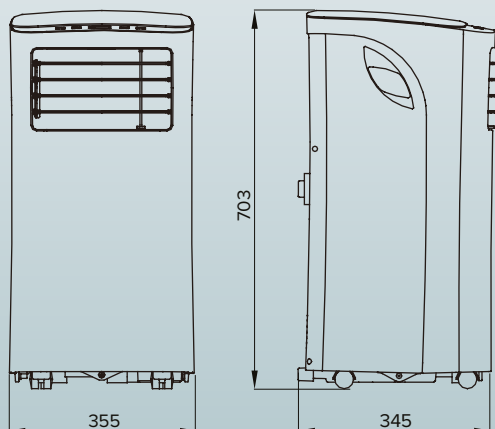

Alimentare electrică	Ph-V-Hz	220-240 V, 1 Ph, 50
Capacitate (răcire)	Btu/h	8000
Putere intrare (răcire)	W	900
Intensitate (răcire)	A	4,1
EER (răcire)	W/W	2,6
Clasă de eficiență energetică (răcire)		A
Îndepărtare umiditate (30/27,1°C)	L/h	2,109
Putere absorbită nominală	W	1100
Intensitate nominală	A	5,8
Intensitate pornire	A	18
Debit de aer parte interioară (Ridicat/Mediu/Scăzut)	m³/h	295/0/205
Nivel presiune sunet parte interioară (Ridicat/Mediu/Scăzut)	dB(A)	52/0/47,5
Nivel putere sunet (Ridicat)	dB(A)	62
Putere absorbită în modul termostat dezactivat	W	1
Putere absorbită în modul standby	W	0,5
Tip de agent frigorific		R290
GWP		3
Cantitate încărcată	kg	0,15
Cantitate de CO₂	kg	0
Presiune proiectare	Mpa	2,6/1,0
Tip priză		1,0x3/VDE
Tip de control		Telecomandă
Temp. operare (temp. cameră)	°C	17-35
Suprafață utilizare (Răcire standard)	m²	11-16
Dimensiune (lxAxI)	mm	355x345x703
Ambalaj (lxAxI)	mm	402x377x862
Masă netă/brută	kg	24,7/29,4
Cantitate încărcare 20' /40' /40'HQ	buc	174/356/534
Lungime furtun evacuare (extins total)	m	1,5
Diametru furtun evacuare	mm	150

Mobis 8

Cod

3381430