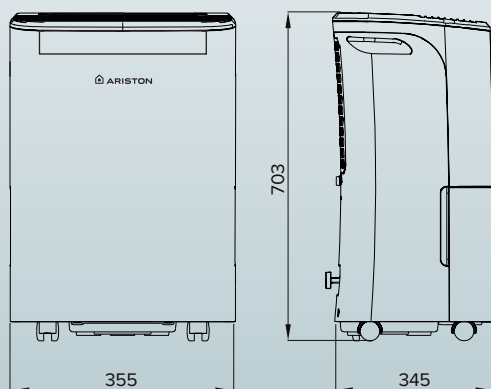

Alimentare electrică	Ph-V-Hz	220-240 V, 1 Ph, 50
Capacitate (răcire)	Btu/h	10000
Putere intrare (răcire)	W	945
Intensitate (răcire)	A	4,5
EER (răcire)	W/W	3,1
Clasă de eficiență energetică (răcire)		A+
Îndepărtare umiditate (30/27,1°C)	L/h	3,01
Putere absorbită nominală	W	1150
Intensitate nominală	A	6
Intensitate pornire	A	20
Debit de aer parte interioară (Ridicat/Mediu/Scăzut)	m³/h	420/370/355
Nivel presiune sunet parte interioară (Ridicat/Mediu/Scăzut)	dB(A)	51,7/50,4/50
Nivel putere sunet (Ridicat)	dB(A)	62
Putere absorbită în modul termostat dezactivat	W	1
Putere absorbită în modul standby	W	0,5
Tip de agent frigorific		R290
GWP		3
Cantitate încărcată	kg	0,2
Cantitate de CO₂	kg	0,6
Presiune proiectare	Mpa	2,6/1,0
Tip priză		1,5x3/VDE
Tip de control		Telecomandă
Temp. operare (temp. cameră)	°C	17-35
Suprafață utilizare (Răcire standard)	m²	13-20
Dimensiune (lxAxI)	mm	467x397x765
Ambalaj (lxAxI)	mm	512x442x872
Masă netă/brută	kg	31,8/37,7
Cantitate încărcare 20' /40' /40'HQ	buc	114/238/353
Lungime furtun evacuare (extins total)	m	1,5
Diametru furtun evacuare	mm	150

Mobis

Plus 10

Cod

3381428