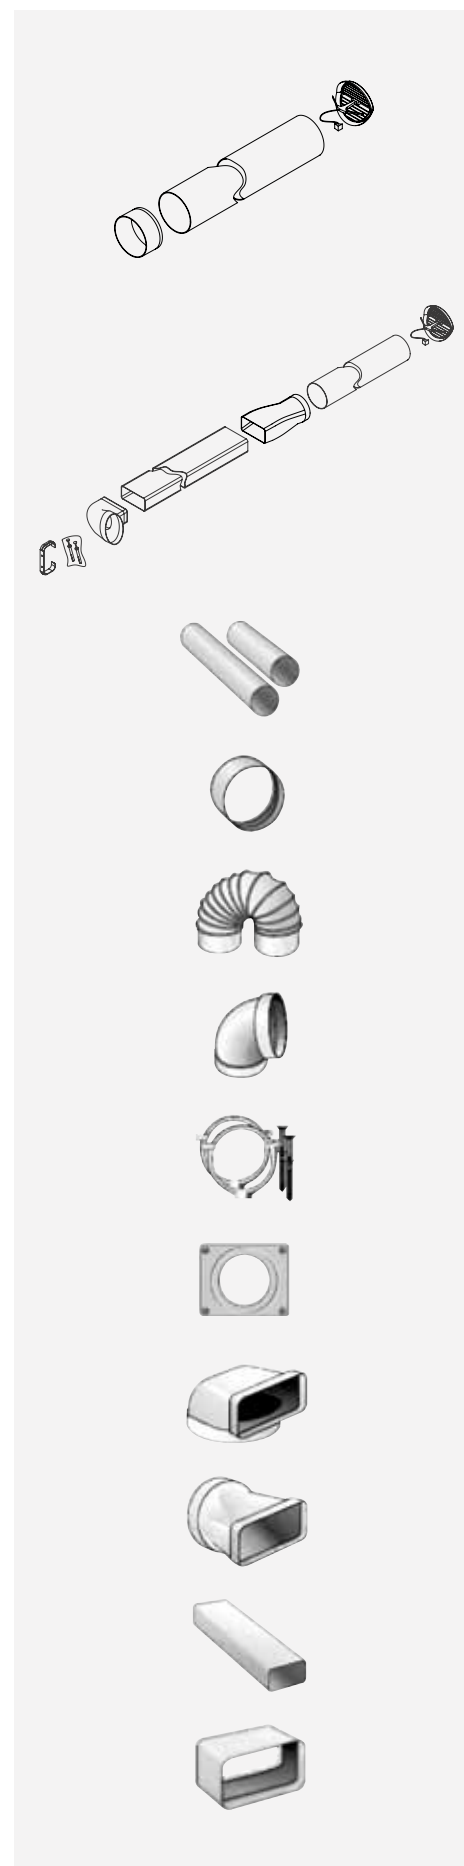

# Accessori NUOS 80 - 100 - 120

Descrizione	Codice
<p><b>Kit aria NUOS per muro perimetrale</b>                      Kit composto da: Giunto in ABS per tubo <math>\varnothing</math> mm 125; Tubo tondo in PVC <math>\varnothing</math> mm 125 lung. 1 m.l. e Griglie pieghevoli con molle <math>\varnothing</math> mm. 186 foro <math>\varnothing</math> da mm. 100 a 160; spessore mm. 15</p>	3208052
<p><b>Kit aria NUOS per muro interno</b>                      Kit composto da: Curva verticale in ABS da <math>\varnothing</math> 125 a rettangolare mm. 150x70; Tubo rettangolare in PVC mm. 150x70 lunghezza 1,5 m.l., Giunto orizzontale in ABS a rettangolare mm 150x70 da <math>\varnothing</math> 125; Tubo tondo in PVC <math>\varnothing</math> mm 125 lung. 1 m.l.; Griglie pieghevoli con molle <math>\varnothing</math> mm. 186 foro <math>\varnothing</math> da mm. 100 a 160; spessore mm. 15 e 2 staffe fermatubo mm. 150 x 70 con viti 5 x 45 e tasselli nylon.</p>	3208053
Tubo in PVC $\varnothing$ mm 125 lung. 1,5 m.l.	3208036
Tubo in PVC $\varnothing$ mm 125 lung. 1 m.l.	3208037
Giunto in ABS per tubo $\varnothing$ mm 125	3208038
Giunto flessibile $\varnothing$ mm. 125	3208039
Curva in ABS $\varnothing$ mm. 125 f.f. a 90°	3208040
Staffe fermatubo $\varnothing$ mm. 125 con viti 5x45 e tasselli nylon	3208041
Copriforo in ABS mm. 190x160 per tubi tondi $\varnothing$ 100-125	3208049
Curva verticale in ABS da $\varnothing$ 125 a rettangolare mm. 150x70	3208042
Giunto orizzontale in ABS da $\varnothing$ 125 a rettangolare mm 150x70	3208043
Tubo rettangolare in PVC mm. 150x70 lunghezza 1,5 m.l.	3208044
Giunto in ABS per tubo rettangolare mm. 150x70	3208045